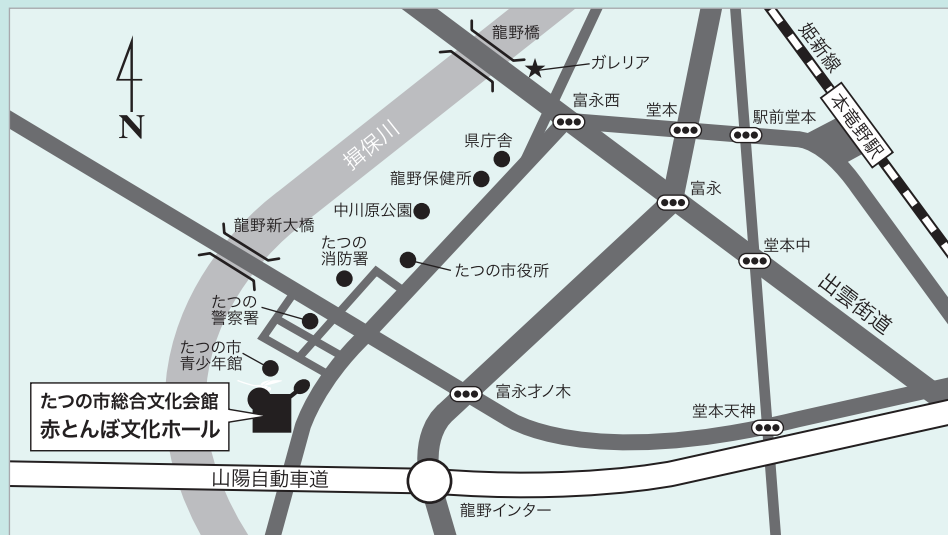

多田周子 ふるさとコンサート2026 ～オブリガード★ふるさと～

2026年6月14日(日) 開場 15:30 開演 16:00

たつの市総合文化会館 赤とんぼ文化ホール・中ホール

5,000円 全席指定

チケット販売:ガレリア アーツ&ティ TEL. 0791-63-3555/赤とんぼ文化ホール TEL. 0791-63-1888

問い合わせ先:多田周子ふるさとコンサート実行委員会事務局 TEL. 0791-63-3555(ガレリア)